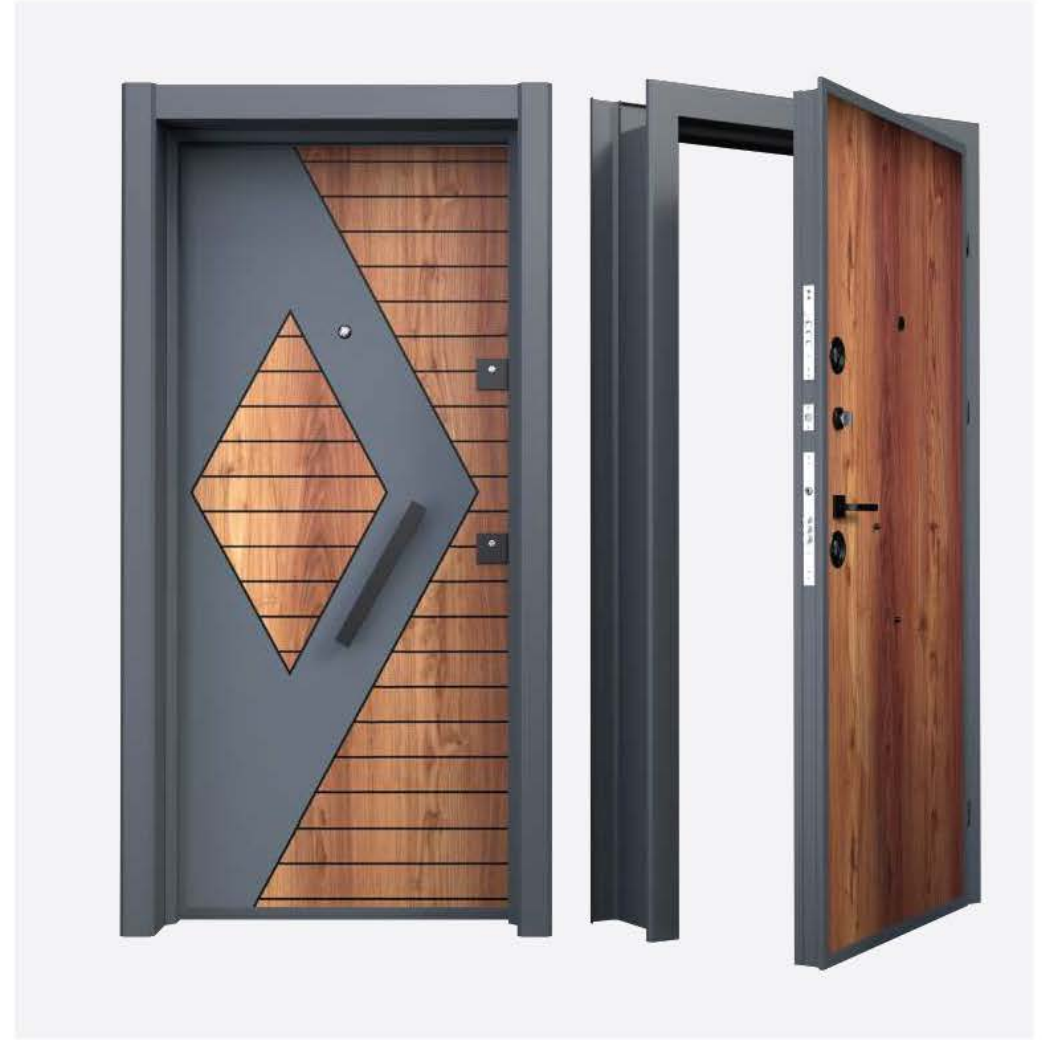

Not:

Ürün Kodu /Product Code **BRG-1703**

Model Rengi / Model Color : Antrasit Gri - Saruhan

Not:

Ürün Kodu /Product Code **BRG-1704**

Model Rengi / Model Color : Antrasit Gri - Saruhan

Not:

Ürün Kodu /Product Code **BRG-1705**